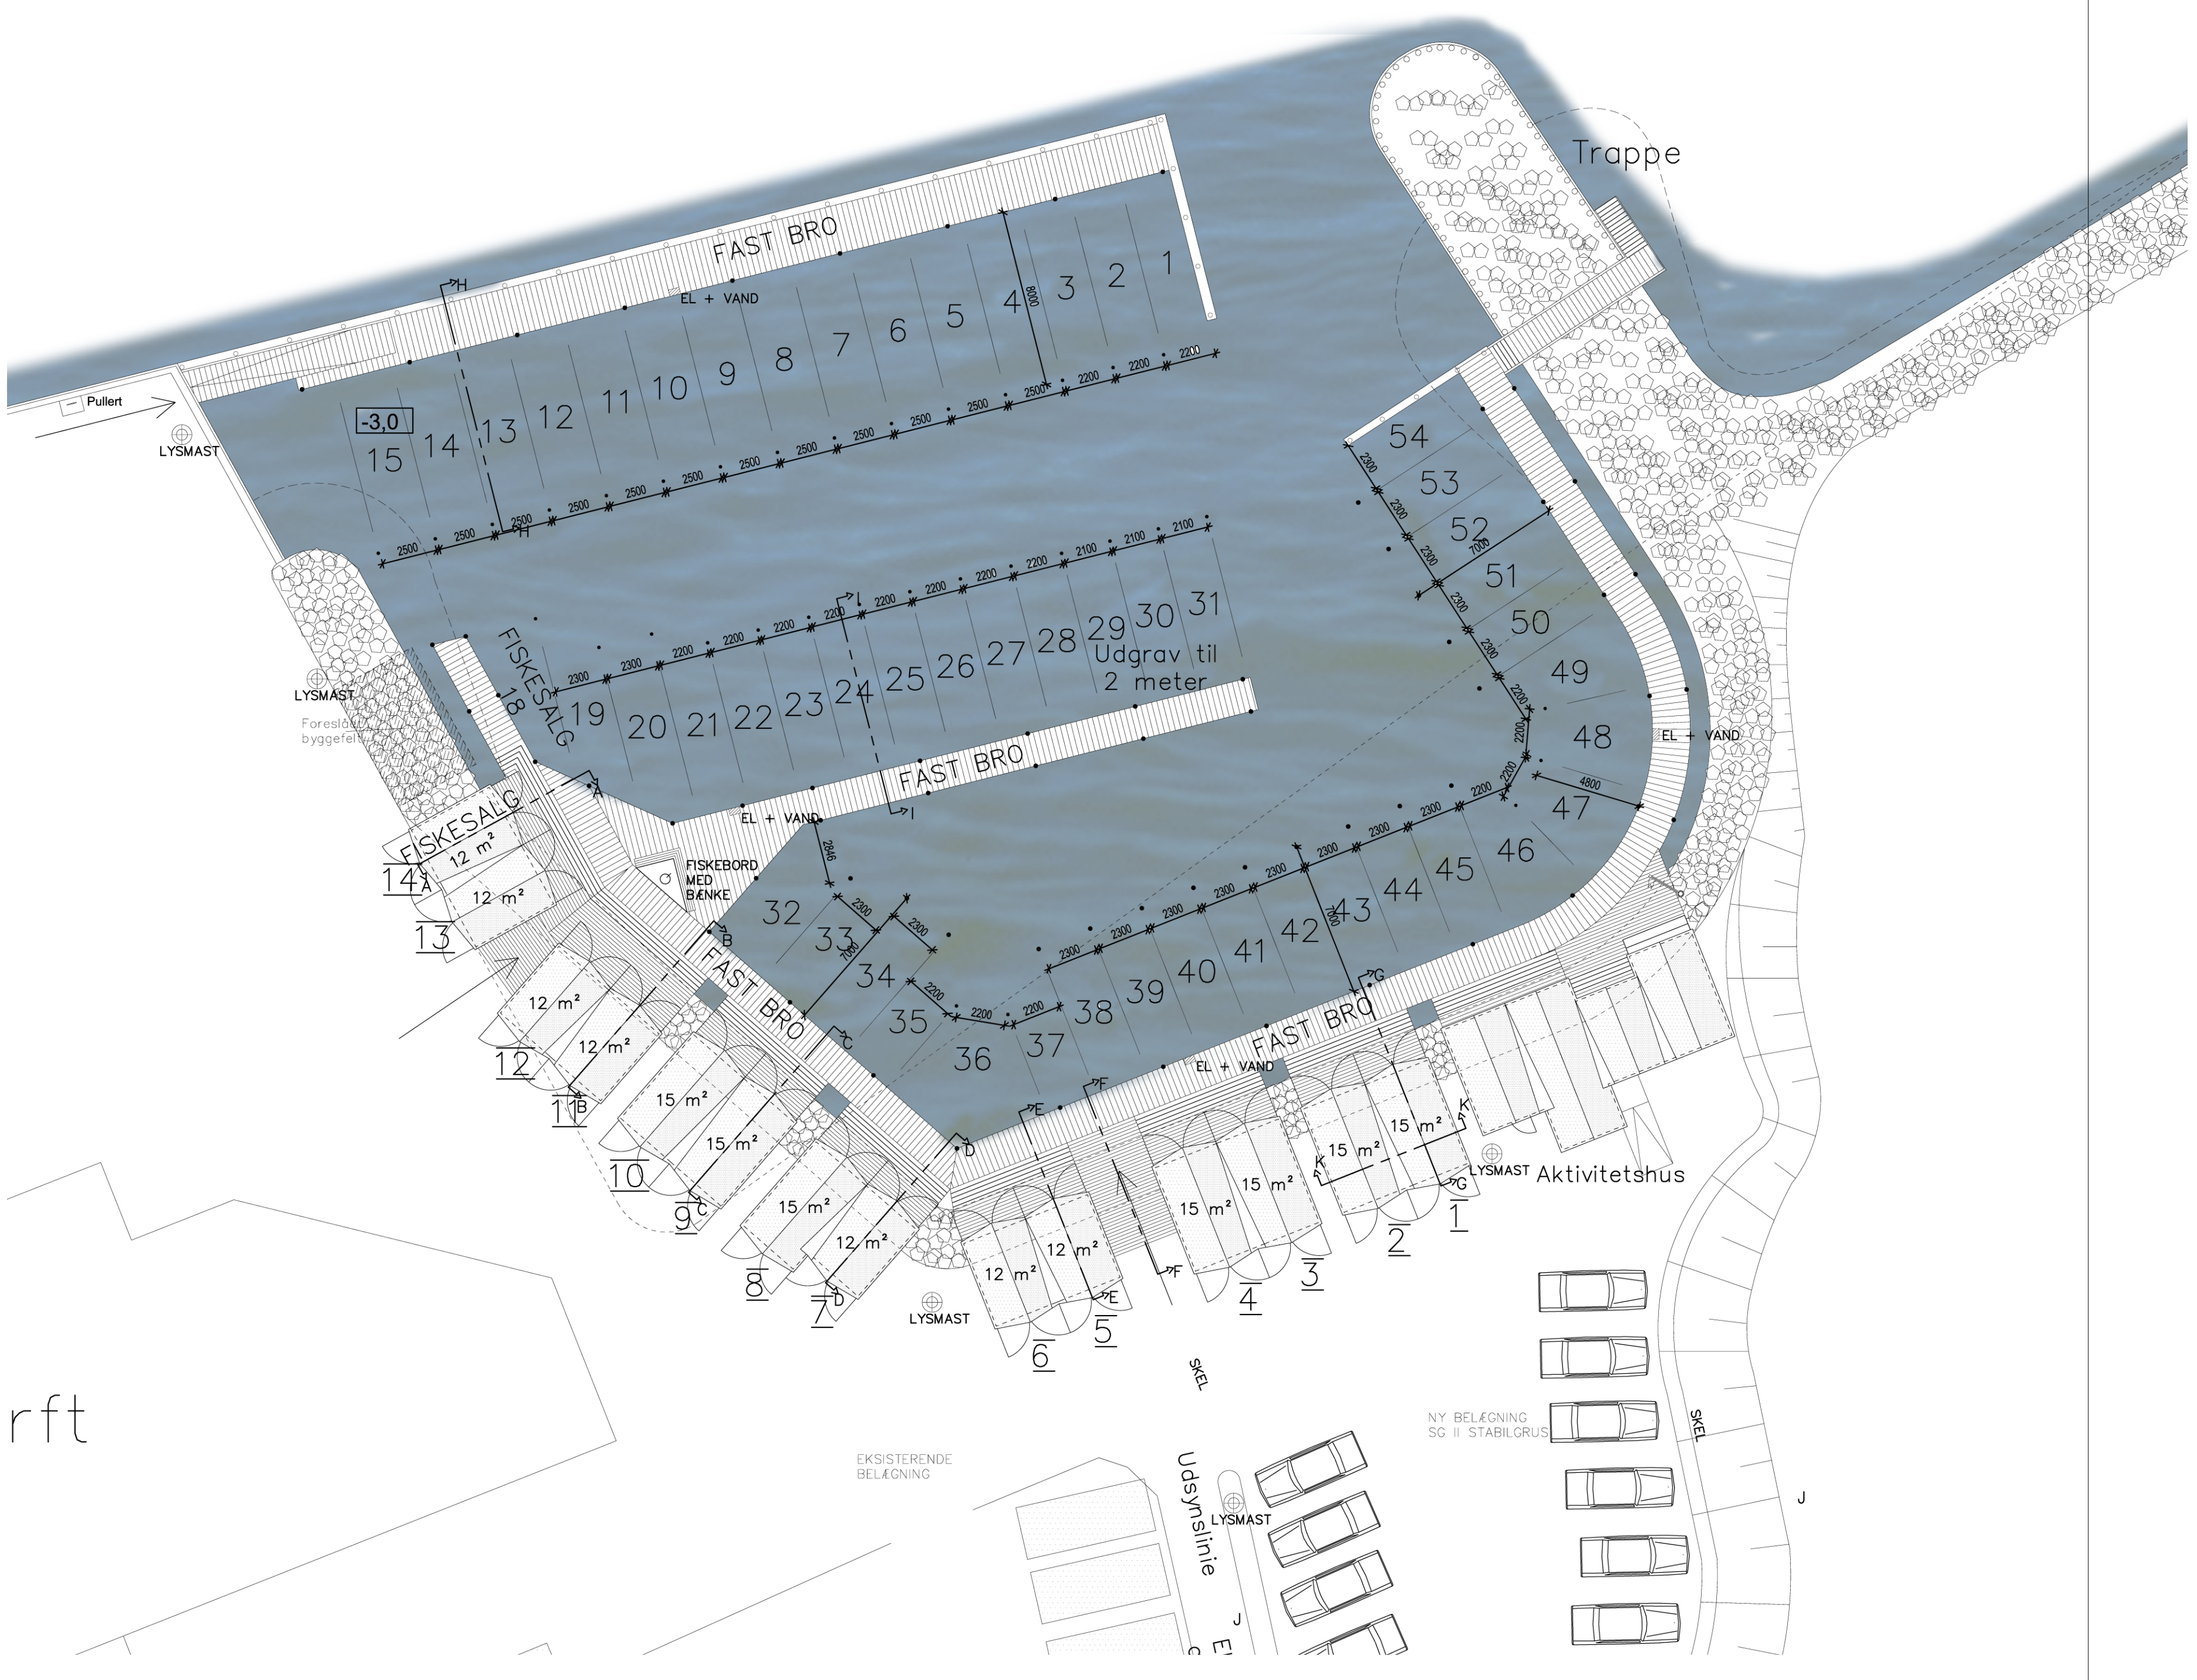

# Ny Jollehavn

Kerteminde  
21. juni 2010

rft

# Aktivitetshus

Kerteminde  
21. juni 2010

Facade øst

Facade vest

Facade nord

Facade syd