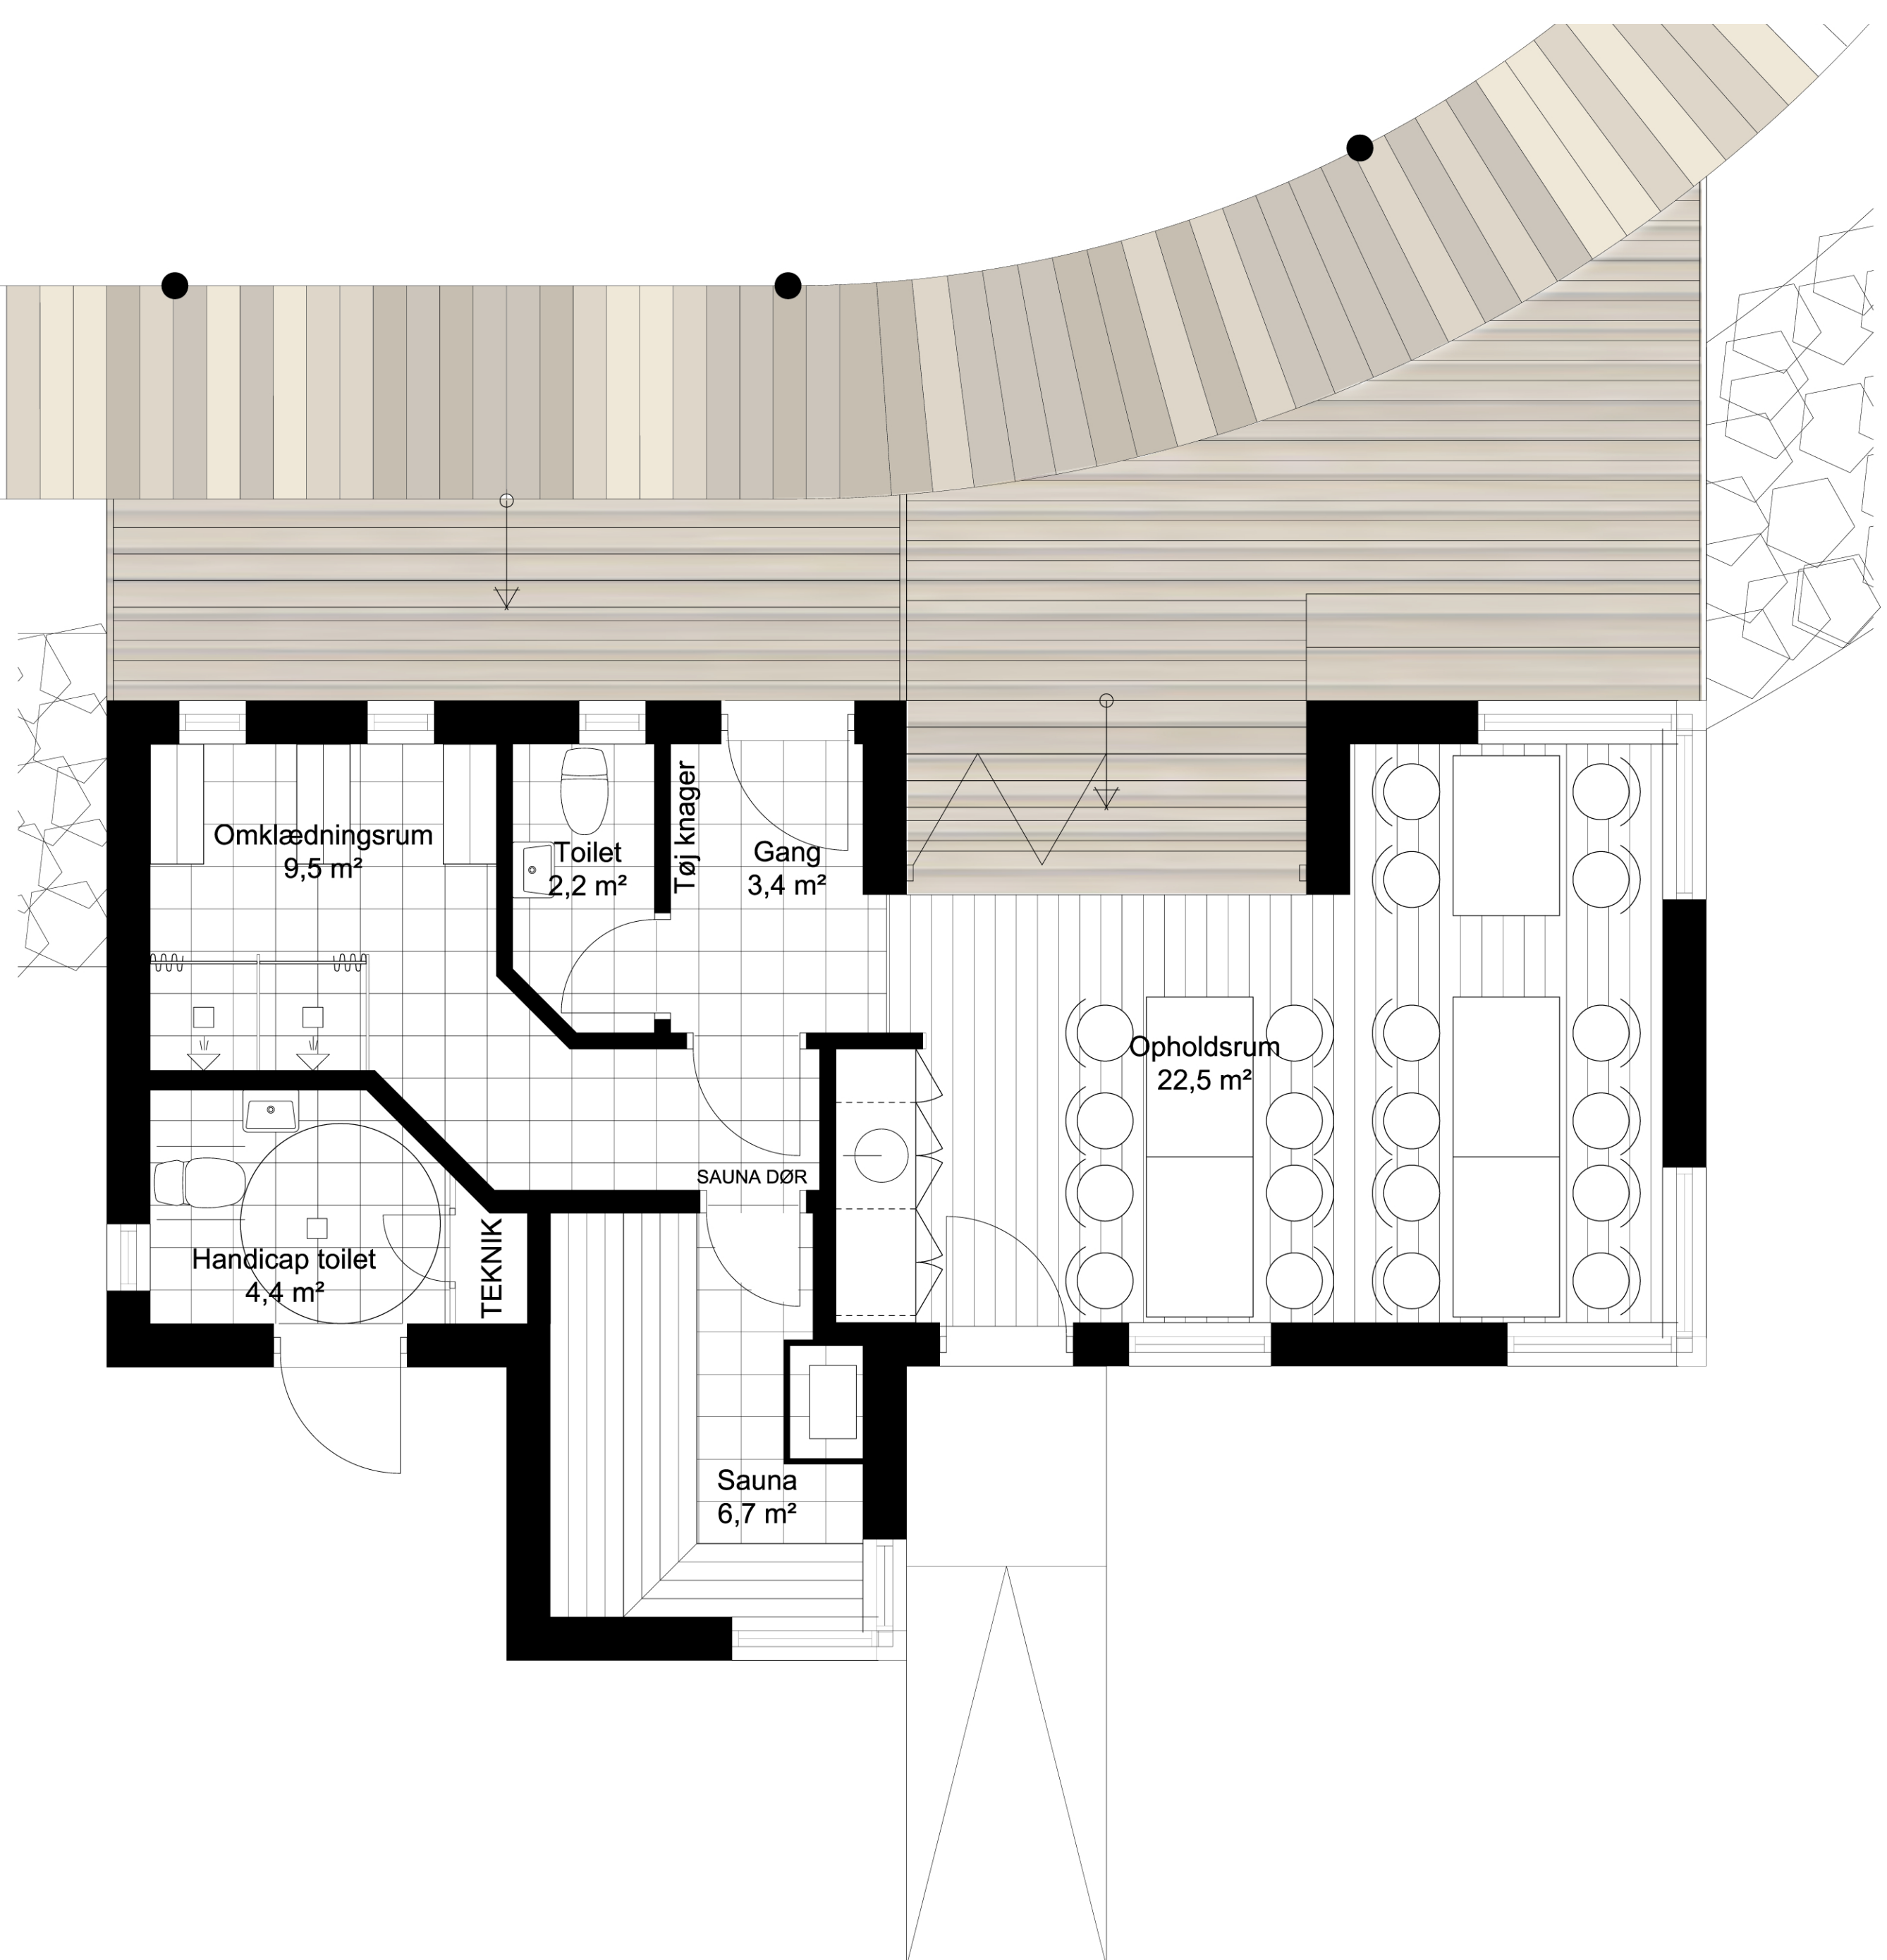

# Ny Jollehavn

Kerteminde  
21. juni 2010

rft

# Aktivitetshus

Kerteminde  
21. juni 2010

Facade øst

Facade vest

Facade nord

Facade syd