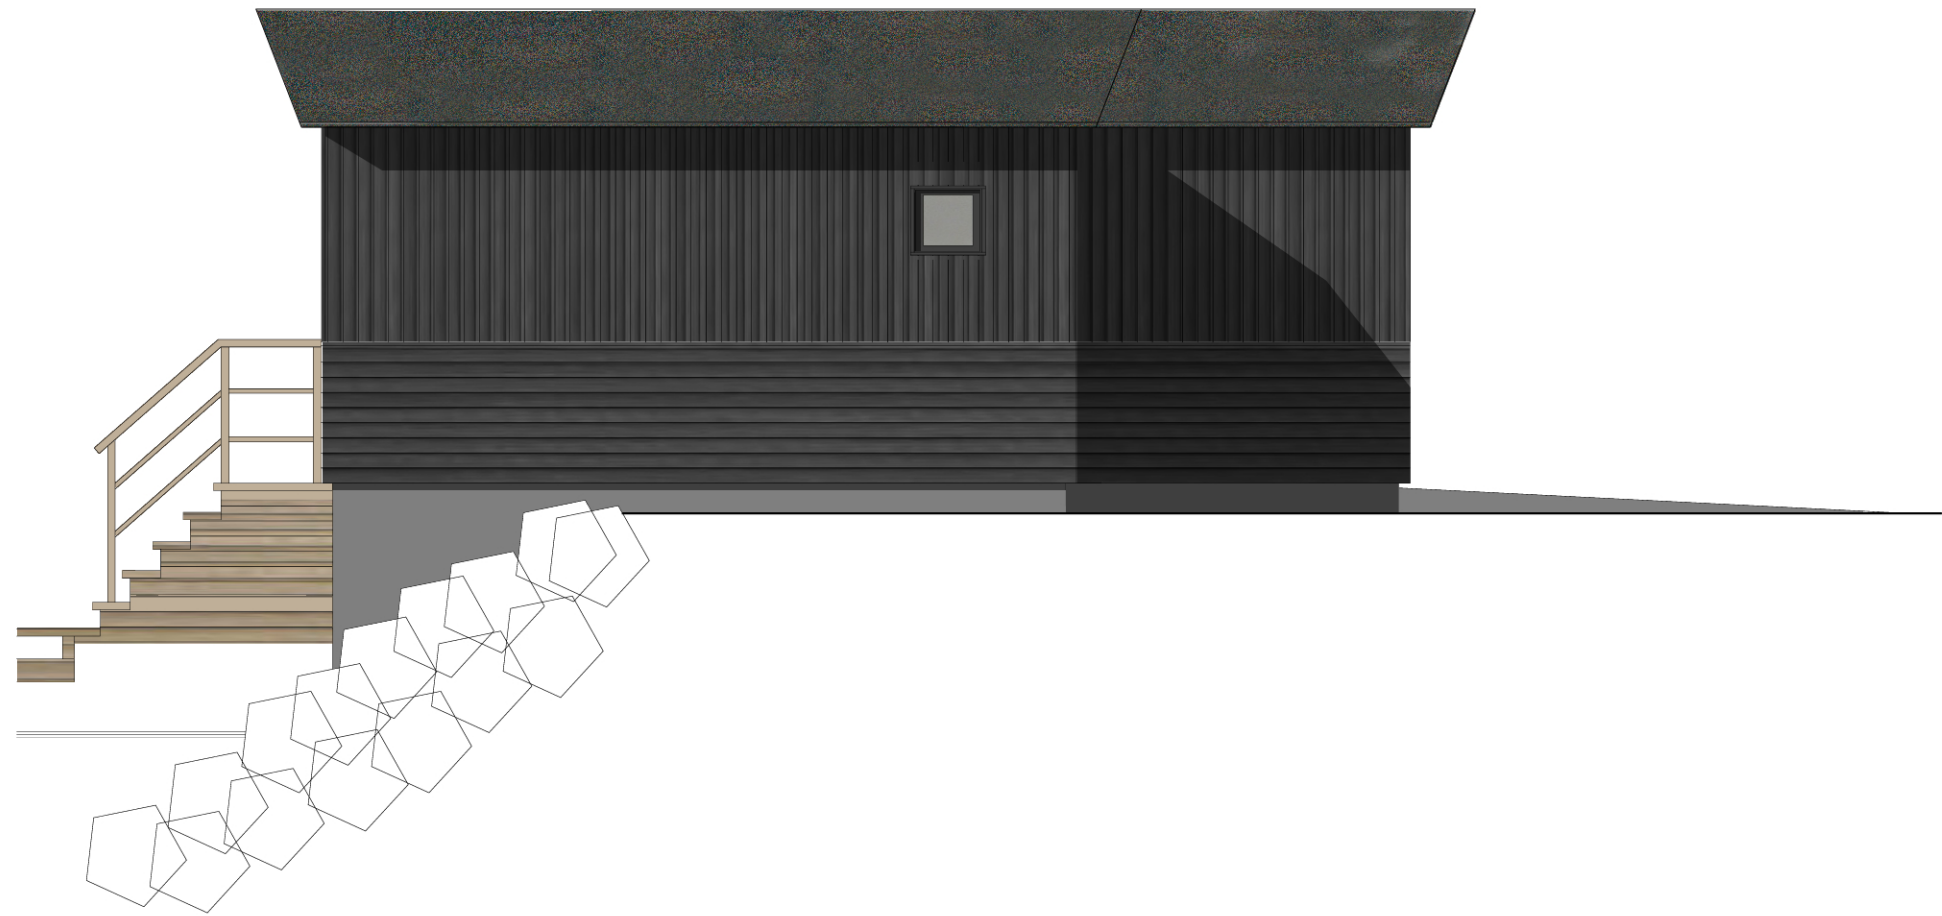

# Ny Jollehavn

Kerteminde  
21. juni 2010

rft

# Aktivitetshus

Kerteminde  
21. juni 2010

Facade øst

Facade vest

Facade nord

Facade syd